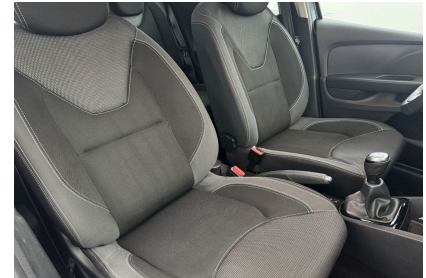

Garantie

Nom	MEGA2 12 MOIS
Date de fin	-
Détail	MOINS DE 10 ANS ET 200 000KMS