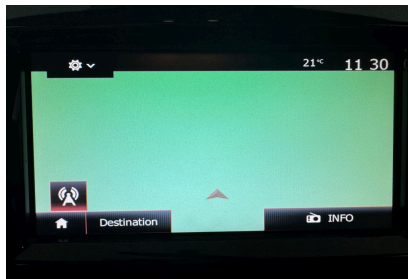

Garantie

Nom	MEGA2 12 MOIS
Date de fin	-
Détail	MOINS DE 10 ANS ET 200 000KMS

Consommations

Urbaine	5.7
Extra	4.1
Mixte	4.7
CO2	94

A 94 g CO₂/km

Options (incluses)

- GPS système de navigation 350.00 €
- Peinture Blanc Glacier
- Siège av avec chauffage
- Phares anti-brouillard

Équipements

- Climatisation manuelle
- Régulateur limiteur de vitesse
- 3 appuis-tête AR réglables en hauteur
- Airbags frontaux
- Airbags latéraux AV
- Alerte d'oubli de ceinture de sécurité
- Ambiance intérieure Noire
- Antiblocage des roues ABS
- Appuis-tête AV
- Assistance au freinage d'urgence (A.F.U.)
- Banquette AR 1/3-2/3 assise fixe
- Becquet AR
- Condamnation portes électriques
- Contrôle de trajectoire ESP
- Ecomode
- Ecran multimédia tactile 7" (radio MP3, Bluetooth, prises USB et Jack)
- Enjoliveurs FlexWheels 16" Attractive
- Essuie-vitre à cadencement
- Feux de jour à LED
- Harmonie Carbone foncé
- Indicateur de changement de vitesse
- Lunette AR chauffante
- Lève-vitres AV électriques
- Poignées de portes ton caisse
- Projecteurs double optique halogènes
- Rétroviseurs extérieurs ton carrosserie
- Rétroviseurs extérieurs électriques dégivrants
- Sellerie tissu Noir / Gris
- Siège conducteur réglable en hauteur
- Système d'aide au démarrage en côte
- Système de détection de pression des pneus
- Système de fixations ISOFIX aux places latérales AR
- Vitres teintées
- Volant cuir