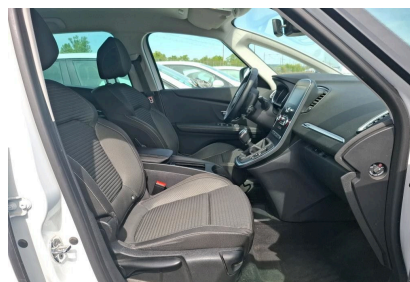

Garantie

Nom	NEO2 12 MOIS
Date de fin	-
Détail	MOINS DE 7 ANS ET 150 000KMS