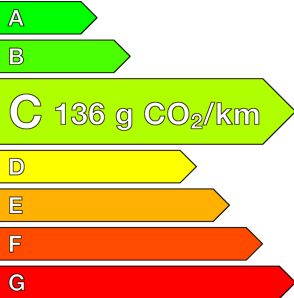

Garantie

Nom	NEO2 12 MOIS
Date de fin	-
Détail	MOINS DE 7 ANS ET 150 000KMS