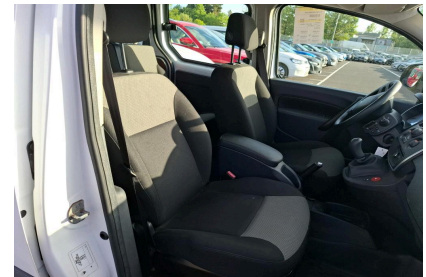

Garantie

Nom	MEGA2 12 MOIS
Date de fin	-
Détail	MOINS DE 10 ANS ET 200 000KMS

Image non disponible

Remarques

VOIR NOTES!

Options (incluses)

• Prix affiché TTC avec TVA récupérable		• Porte latérale gauche coulissante avec vitre entrebâillante	420.00 €
• Airbag frontal passager	180.00 €	• Siège conducteur réglable en hauteur	120.00 €