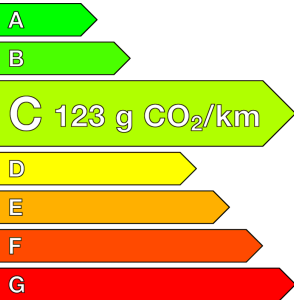

Garantie

Nom	MEGA2 12 MOIS
Date de fin	-
Détail	MOINS DE 10 ANS ET 200 000KMS

Image non disponible

Remarques

VOIR NOTES!

Options (incluses)

• Prix affiché TTC avec TVA récupérable		• Porte latérale gauche coulissante avec vitre entrebâillante	420.00 €
• Airbag frontal passager	180.00 €	• Siège conducteur réglable en hauteur	120.00 €