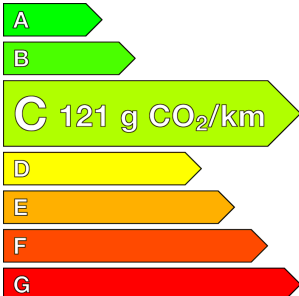

RENAULT (vo) MEGANE IV BERLINE

Prix de l'offre

17 990 € TTC

1.5 Blue dCi 115 Business EDC

Ref: EV57325

Caractéristiques

Origine	France
Énergie	Diesel
Boîte	Automatique
Km.	46106
P. fisc	6
CV DIN	85
Cylindrée	1461 cm ³
1ère MEC	28/02/2022
Nb places	5
Nb portes	5
Couleur	Noir
Sellerie	TISSU

Garantie

Nom	NEO2 12 MOIS
Date de fin	-
Détail	MOINS DE 7 ANS ET 150 000KMS

Consommations

Urbaine	0.0
Extra	0.0
Mixte	0.0
CO2	121

Options (incluses)

- Peinture Noir Etoilé 650.00 €

Équipements

- Android Auto & Apple CarPlay
- GPS EASY LINK 7" avec navigation : écran 7" / Android Auto et Apple Carplay
- Climatisation automatique bi-zone
- Régulateur de vitesse
- Aide au parking AV / AR
- Feux Full LED
- Airbags frontaux et latéraux AV
- ABS avec aide au freinage d'urgence
- Aide au démarrage en côte
- Airbags rideaux AV / AR
- Alerte d'oubli de ceinture de sécurité
- Alerte de survitesse avec reconnaissance des panneaux de signalisation
- Assistant maintien de voie
- Avertisseur de franchissement de ligne
- Banquette AR coulissante, rabattable 1/3-2/3
- Capteur de pluie et de luminosité
- Carte Renault avec accès et démarrage mains libres avec fermeture à l'éloignement
- Commutation automatique des feux de route/croisement
- Console centrale de rangement avec accoudoir
- Déconnexion airbag passager AV
- Feux de jour à guide de lumière LED et effet 3D
- Jantes 16" avec enjoliveurs Elliptik
- Lève-vitres électriques avec fonction anti-pincement
- Projecteurs antibrouillard
- Rétroviseurs extérieurs rabattables électriquement
- Sellerie tissu Carbone foncé
- Sièges conducteur réglable en hauteur et avec réglage lombaire
- Système de fixations ISOFIX aux places latérales AR
- Tableau de bord avec écran numérique 4,2" et compteurs analogiques
- Volant Soft-Touch