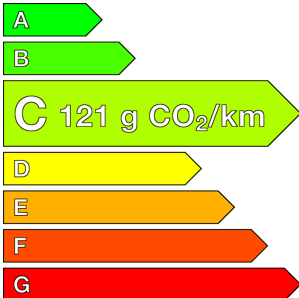

Consommations

Urbaine	0.0
Extra	0.0
Mixte	0.0
CO2	121