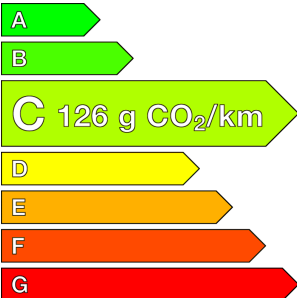

HYUNDAI (vo)

i30 SW

SW 1.5 T-GDi 160 MHEV
Ref: EV57311

Prix de l'offre

15 690 € TTC

Caractéristiques

Origine	Import UE
Énergie	Essence
Boîte	Manuelle
Km.	86669
P. fisc	8
CV DIN	118
Cylindrée	1482 cm³
1ère MEC	25/03/2021
Nb places	5
Nb portes	5
Couleur	Blanc
Sellerie	TISSU

Garantie

Nom	NEO2 12 MOIS
Date de fin	-
Détail	MOINS DE 7 ANS ET 150 000KMS

Consommations

Urbaine	0.0
Extra	0.0
Mixte	0.0
CO2	126

Image non disponible