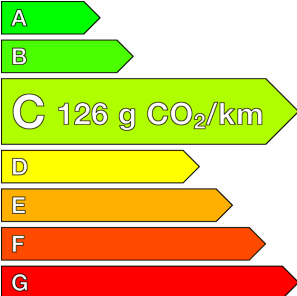

Garantie

Nom	NEO2 12 MOIS
Date de fin	-
Détail	MOINS DE 7 ANS ET 150 000KMS

Consommations

Urbaine	0.0
Extra	0.0
Mixte	0.0
CO2	126

Image non disponible

Options (incluses)

- VOEU
- Sièges av + volant chauffant