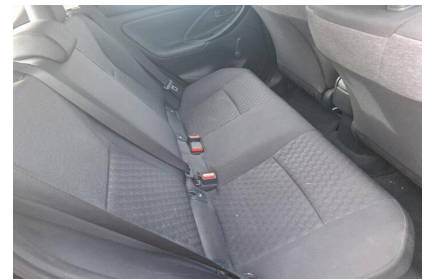

A 87 g CO₂/km

Options (incluses)

- Peinture métallisée Noir Intense 550.00 €

Équipements

- Toyota Touch & App compatible avec Apple CarPlay et Android Auto
- GPS Toyota Touch & Go : système de navigation
- Climatisation automatique
- Caméra de recul
- Frein de parking électrique
- Banquette AR rabattable 60/40
- Airbags centraux
- Accoudoir central
- Antenne de toit aileron de requin
- Détecteur de pluie
- Ecran tactile 7" multifonction
- Projecteurs antibrouillard
- Projecteurs halogènes avec feux de jour
- Rétroviseurs extérieurs chauffants
- Rétroviseurs extérieurs couleur carrosserie
- Smart Entry & Démarrage sans clé
- Système de fixation ISOFIX aux places AR
- Toyota Touch: radio digitale (DAB), système de téléphonie Bluetooth et connectique auxiliaire/USB
- Volant en cuir