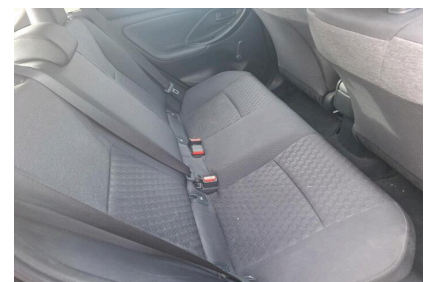

Consommations

Urbaine	0.0
Extra	0.0
Mixte	0.0
CO2	87