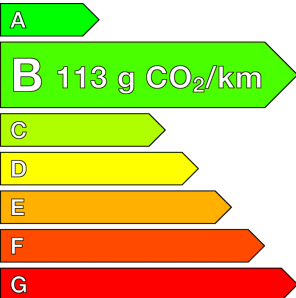

RENAULT (vo)

CLIO IV

0.9 TCe 90 Zen
Ref: EV57261

Prix de l'offre

8 690 € TTC

Caractéristiques

Origine	Import UE
Énergie	Essence
Boîte	Manuelle
Km.	104637
P. fisc	5
CV DIN	66
Cylindrée	898 cm ³
1ère MEC	29/08/2018
Nb places	5
Nb portes	5
Couleur	Blanc
Sellerie	TISSU

Garantie

Nom	MEGA2 12 MOIS
Date de fin	-
Détail	MOINS DE 10 ANS ET 200 000KMS

Consommations

Urbaine	5.7
Extra	4.1
Mixte	4.7
CO2	113

Options (incluses)

- GPS système de navigation 350.00 €
- Peinture Blanc Glacier
- Siège av avec chauffage
- Phares anti-brouillard

Équipements

- Climatisation manuelle
- Régulateur limiteur de vitesse
- 3 appuis-tête AR réglables en hauteur
- Airbags frontaux
- Airbags latéraux AV
- Alerte d'oubli de ceinture de sécurité
- Ambiance intérieure Noire
- Antiblocage des roues ABS
- Appuis-tête AV
- Assistance au freinage d'urgence (A.F.U.)
- Banquette AR 1/3-2/3 assise fixe
- Becquet AR
- Condamnation portes électriques
- Contrôle de trajectoire ESP
- Ecomode
- Ecran multimédia tactile 7" (radio MP3, Bluetooth, prises USB et Jack)
- Enjoliveurs FlexWheels 16" Attractive
- Essuie-vitre à cadencement
- Feux de jour à LED
- Harmonie Carbone foncé
- Indicateur de changement de vitesse
- Lunette AR chauffante
- Lève-vitres AV électriques
- Poignées de portes ton caisse
- Projecteurs double optique halogènes
- Rétroviseurs extérieurs ton carrosserie
- Rétroviseurs extérieurs électriques dégivrants
- Sellerie tissu Noir / Gris
- Siège conducteur réglable en hauteur
- Système d'aide au démarrage en côte
- Système de détection de pression des pneus
- Système de fixations ISOFIX aux places latérales AR
- Vitres teintées
- Volant cuir