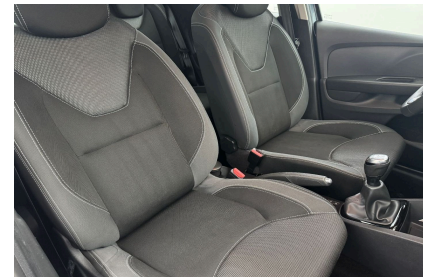

Garantie

Nom	MEGA2 12 MOIS
Date de fin	-
Détail	MOINS DE 10 ANS ET 200 000KMS