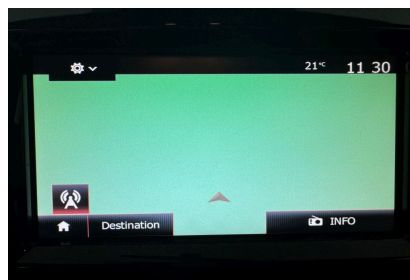

Garantie

Nom	MEGA2 12 MOIS
Date de fin	-
Détail	MOINS DE 10 ANS ET 200 000KMS

Consommations

Urbaine	5.7
Extra	4.1
Mixte	4.7
CO2	113

Options (incluses)

- GPS système de navigation 350.00 €
- Peinture Blanc Glacier
- Siège av avec chauffage
- Phares anti-brouillard

Équipements

- Climatisation manuelle
- Régulateur limiteur de vitesse
- 3 appuis-tête AR réglables en hauteur
- Airbags frontaux
- Airbags latéraux AV
- Alerte d'oubli de ceinture de sécurité
- Ambiance intérieure Noire
- Antiblocage des roues ABS
- Appuis-tête AV
- Assistance au freinage d'urgence (A.F.U.)
- Banquette AR 1/3-2/3 assise fixe
- Becquet AR
- Condamnation portes électriques
- Contrôle de trajectoire ESP
- Ecomode
- Ecran multimédia tactile 7" (radio MP3, Bluetooth, prises USB et Jack)
- Enjoliveurs FlexWheels 16" Attractive
- Essuie-vitre à cadencement
- Feux de jour à LED
- Harmonie Carbone foncé
- Indicateur de changement de vitesse
- Lunette AR chauffante
- Lève-vitres AV électriques
- Poignées de portes ton caisse
- Projecteurs double optique halogènes
- Rétroviseurs extérieurs ton carrosserie
- Rétroviseurs extérieurs électriques dégivrants
- Sellerie tissu Noir / Gris
- Siège conducteur réglable en hauteur
- Système d'aide au démarrage en côte
- Système de détection de pression des pneus
- Système de fixations ISOFIX aux places latérales AR
- Vitres teintées
- Volant cuir