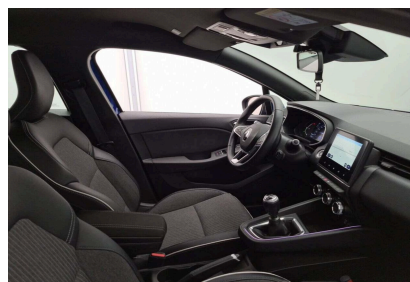

Consommations

Urbaine	0.0
Extra	0.0
Mixte	0.0
CO2	118