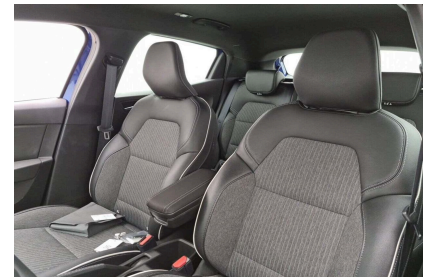

Garantie

Nom	NEO2 12 MOIS
Date de fin	-
Détail	MOINS DE 7 ANS ET 150 000KMS