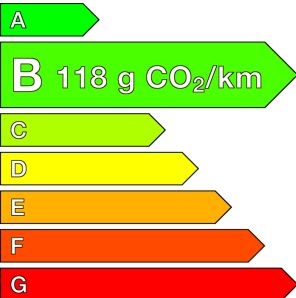

Consommations

Urbaine	0.0
Extra	0.0
Mixte	0.0
CO2	118