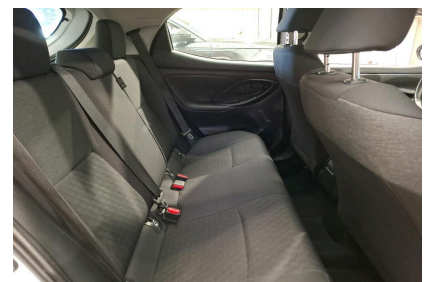

Consommations

Urbaine	0.0
Extra	0.0
Mixte	0.0
CO2	87