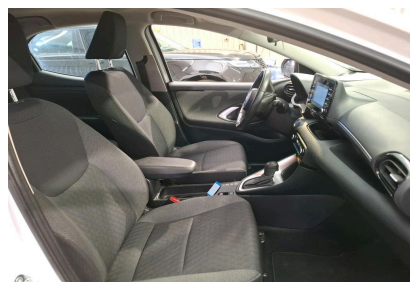

Consommations

Urbaine	0.0
Extra	0.0
Mixte	0.0
CO2	87