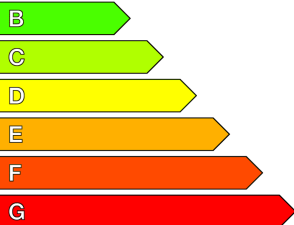

A 87 g CO₂/km