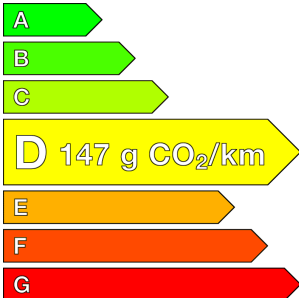

RENAULT (vo)

SCENIC IV

1.7 Blue dCi 120 Business 7pl
Ref: EV57158

Prix de l'offre

15 990 € TTC

Caractéristiques

Origine	France
Énergie	Diesel
Boîte	Manuelle
Km.	104200
P. fisc	6
CV DIN	88
Cylindrée	1750 cm ³
1ère MEC	31/08/2021
Nb places	7
Nb portes	5
Couleur	Blanc
Sellerie	TISSU

Garantie

Nom	NEO2 12 MOIS
Date de fin	-
Détail	MOINS DE 7 ANS ET 150 000KMS

Consommations

Urbaine	0.0
Extra	0.0
Mixte	0.0
CO2	147

Options (incluses)

- | | | |
|---|----------|--|
| • Peinture Blanc Nacré / Toit Noir Etoilé | 850.00 € | • Barres de toit longitudinales chromées |
| • Roue de secours galette | 150.00 € | |