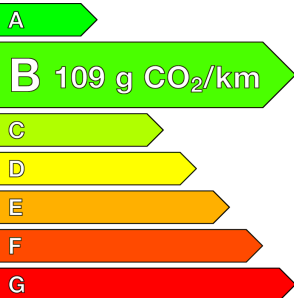

Garantie

Nom	NEO2 12 MOIS
Date de fin	-
Détail	MOINS DE 7 ANS ET 150 000KMS

Image non disponible

Consommations

Urbaine	0.0
Extra	0.0
Mixte	0.0
CO2	109

Image non disponible

Image non disponible

Options (incluses)