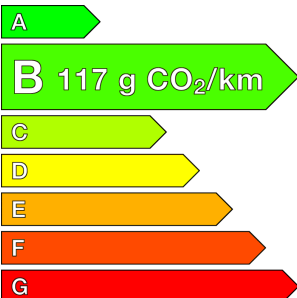

RENAULT (vo)

CLIO V

1.0 TCe 100 Zen
Ref: EV57025

Prix de l'offre

14 290 € TTC

Caractéristiques

Origine	Import UE
Énergie	Essence
Boîte	Manuelle
Km.	16862
P. fisc	5
CV DIN	74
Cylindrée	999 cm ³
1ère MEC	14/04/2023
Nb places	5
Nb portes	5
Couleur	Rouge
Sellerie	TISSU

Garantie

Nom	NEO2 12 MOIS
Date de fin	-
Détail	MOINS DE 7 ANS ET 150 000KMS

Consommations

Urbaine	0.0
Extra	0.0
Mixte	0.0
CO2	117

Options (incluses)

- Climatisation automatique et détecteur de pluie
- Radars de recul
- Sièges avants chauffants