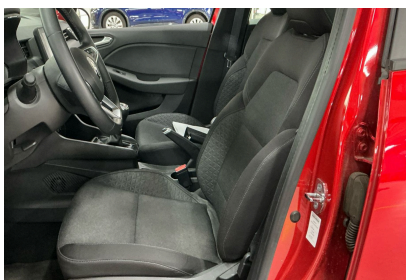

Consommations

Urbaine	0.0
Extra	0.0
Mixte	0.0
CO2	117