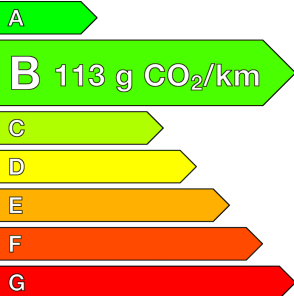

RENAULT (vo)

CLIO IV

0.9 TCe 90 Zen
Ref: EV57020

Prix de l'offre

8 990 € TTC

Caractéristiques

Origine	Import UE
Énergie	Essence
Boîte	Manuelle
Km.	104526
P. fisc	5
CV DIN	66
Cylindrée	898 cm ³
1ère MEC	12/06/2019
Nb places	5
Nb portes	5
Couleur	Blanc
Sellerie	TISSU

Garantie

Nom	NEO2 12 MOIS
Date de fin	-
Détail	MOINS DE 7 ANS ET 150 000KMS

Consommations

Urbaine	5.7
Extra	4.1
Mixte	4.7
CO2	113

Options (incluses)

- GPS système de navigation 350.00 €
- Peinture Blanc Glacier
- Siège av avec chauffage
- Phares anti-brouillard

Équipements

- Climatisation manuelle
- Régulateur limiteur de vitesse
- 3 appuis-tête AR réglables en hauteur
- Airbags frontaux
- Airbags latéraux AV
- Alerte d'oubli de ceinture de sécurité
- Ambiance intérieure Noire
- Antiblocage des roues ABS
- Appuis-tête AV
- Assistance au freinage d'urgence (A.F.U.)
- Banquette AR 1/3-2/3 assise fixe
- Becquet AR
- Condamnation portes électriques
- Contrôle de trajectoire ESP
- Ecomode
- Ecran multimédia tactile 7" (radio MP3, Bluetooth, prises USB et Jack)
- Enjoliveurs FlexWheels 16" Attractive
- Essuie-vitre à cadencement
- Feux de jour à LED
- Harmonie Carbone foncé
- Indicateur de changement de vitesse
- Lunette AR chauffante
- Lève-vitres AV électriques
- Poignées de portes ton caisse
- Projecteurs double optique halogènes
- Rétroviseurs extérieurs ton carrosserie
- Rétroviseurs extérieurs électriques dégivrants
- Sellerie tissu Noir / Gris
- Siège conducteur réglable en hauteur
- Système d'aide au démarrage en côte
- Système de détection de pression des pneus
- Système de fixations ISOFIX aux places latérales AR
- Vitres teintées
- Volant cuir