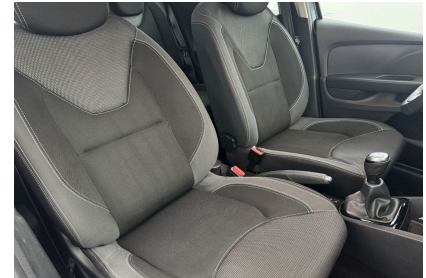

Garantie

Nom	NEO2 12 MOIS
Date de fin	-
Détail	MOINS DE 7 ANS ET 150 000KMS