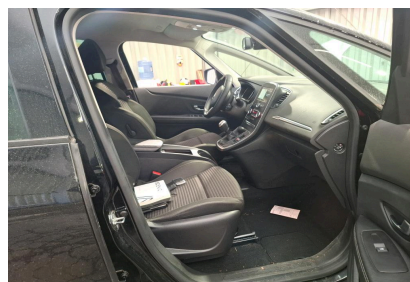

Garantie

Nom	NEO2 12 MOIS
Date de fin	-
Détail	MOINS DE 7 ANS ET 150 000KMS

Consommations

Urbaine	0.0
Extra	0.0
Mixte	0.0
CO2	147

Options (incluses)

- Peinture Noir Etoilé 650.00 €

Équipements

- 7 places
- Android Auto & Apple CarPlay
- Projecteurs AV full LED Pure Vision
- Aide au parking avant / arrière et caméra de recul
- Carte Renault d'accès et démarrage mains libres
- Climatisation régulée bi-zone
- Régulateur limiteur de vitesse
- ABS + AFU
- Aide au freinage actif d'urgence avec détection piétons
- Aide au freinage d'urgence (A.F.U.)
- Airbags frontaux et latéraux AV
- Airbags rideaux AV / AR
- Alerte d'oubli de ceinture de sécurité
- Alerte de survitesse avec reconnaissance des panneaux de signalisation
- Alerte détection de fatigue
- Avertisseur de franchissement de ligne
- Carrosserie mono-ton
- Cartographie Europe
- Commutation automatique des feux de route/croisement
- Console centrale coulissante Easy Life avec accoudoir
- Contrôle dynamique de trajectoire ESC avec aide au démarrage en côte
- Coques de rétroviseurs ton toit
- Déconnexion de l'airbag passager
- Feux de jour à guide de lumière LED et effet 3D
- Frein de parking assisté
- Harmonie Carbone foncé
- Jantes 20" avec enjoliveurs bi-ton
- Lève-vitres électrique AR impulsionnels
- Lève-vitres électriques AV impulsionnels
- Pare-brise acoustique et teinté
- Prise 12V AV/AR
- Projecteurs antibrouillard LED
- Radio multimédia DAB avec écran tactile 7"
- Rétroviseur intérieur électrochrome
- Rétroviseurs extérieurs rabattables électriquement
- Sellerie tissu carbone foncé embossé
- Sièges avant sans coque AR
- Système de fixations ISOFIX sur le siège passager AV et aux 2 places latérales du rang 2
- Vitres AR surteintées