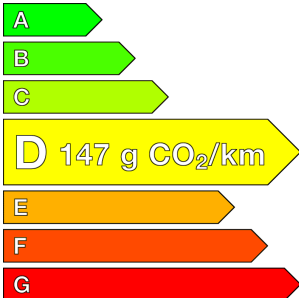

Consommations

Urbaine	0.0
Extra	0.0
Mixte	0.0
CO2	147