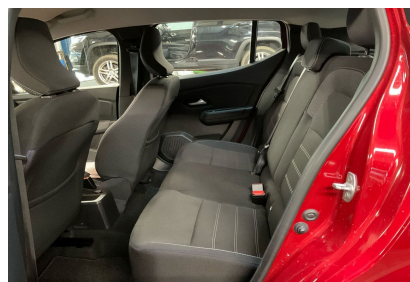

Consommations

Urbaine	0.0
Extra	0.0
Mixte	0.0
CO2	120