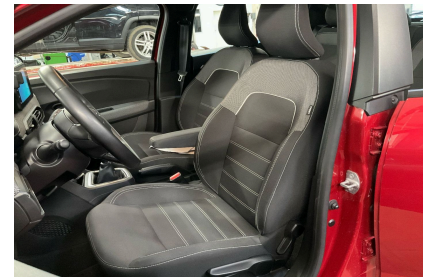

Garantie

Nom	-
Date de fin	-