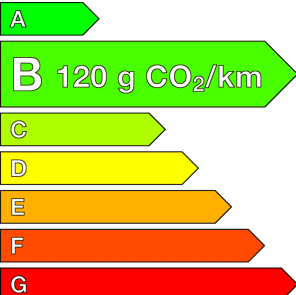

#### Caractéristiques

Origine	Import UE
Énergie	Essence
Boîte	Manuelle
Km.	34526
P. fisc	5
CV DIN	67
Cylindrée	999 cm <sup>3</sup>
1ère MEC	13/12/2021
Nb places	5
Nb portes	5
Couleur	Rouge
Sellerie	TISSU

#### Consommations

Urbaine	0.0
Extra	0.0
Mixte	0.0
CO2	120

Image non disponible