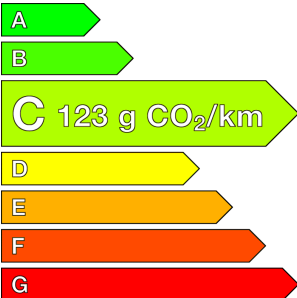

Consommations

Urbaine	6.0
Extra	4.6
Mixte	5.2
CO2	123