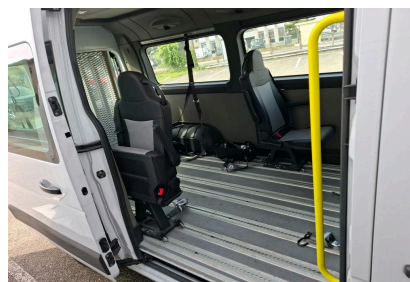

RENAULT (vo) MASTER COMBI

F3500 L2H2 2.3 dCi 135 Grand Confort TPMR
Ref: EV56771

Prix de l'offre

21 990€ HT

26 388 € TTC

Caractéristiques

Origine	France
Énergie	Diesel
Boîte	Manuelle
Km.	77850
P. fisc	8
CV DIN	-
Cylindrée	2299 cm ³
1ère MEC	04/11/2020
Nb places	-
Nb portes	-
Couleur	Blanc
Sellerie	TISSU

Garantie

Nom	NEO2 12 MOIS
Date de fin	-
Détail	MOINS DE 7 ANS ET 150 000KMS

Remarques

TPMR

Options (incluses)

- TPMR
- Cablage adaptations complémentaires (6 voies)
- Radar de recul
- Banquette 2 places, dossier central rabattable + tablette rotation
- Pack vitrage
- VOEU