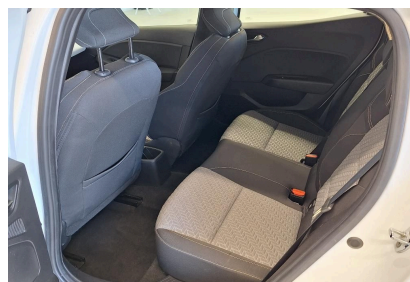

Consommations

Urbaine	0.0
Extra	0.0
Mixte	0.0
CO2	118