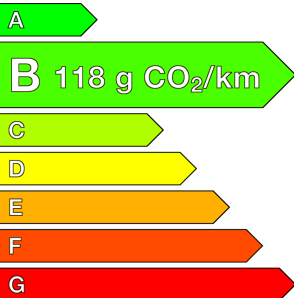

Garantie

Nom	NEO2 12 MOIS
Date de fin	-
Détail	MOINS DE 7 ANS ET 150 000KMS

Consommations

Urbaine	0.0
Extra	0.0
Mixte	0.0
CO2	118

Options (incluses)

- GPS systeme de navigation
- Peinture Blanc Glacier

Équipements