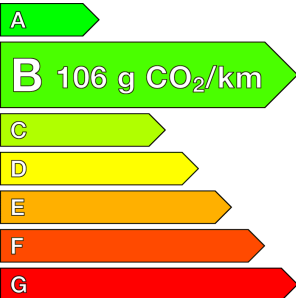

Consommations

Urbaine	0.0
Extra	0.0
Mixte	0.0
CO2	106