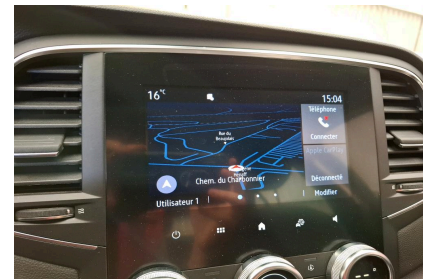

Consommations

Urbaine	0.0
Extra	0.0
Mixte	0.0
CO2	121