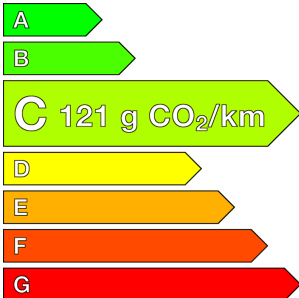

RENAULT (vo)

MEGANE IV BERLINE

1.5 Blue dCi 115 Business EDC
Ref: EV56712

Prix de l'offre

16 990 € TTC

Caractéristiques

Origine	France
Énergie	Diesel
Boîte	Automatique
Km.	69060
P. fisc	6
CV DIN	85
Cylindrée	1461 cm ³
1ère MEC	01/07/2022
Nb places	5
Nb portes	5
Couleur	Gris
Sellerie	TISSU

Garantie

Nom	NEO2 12 MOIS
Date de fin	-
Détail	MOINS DE 7 ANS ET 150 000KMS

Consommations

Urbaine	0.0
Extra	0.0
Mixte	0.0
CO2	121

Options (incluses)

- Peinture Gris Titanium 650.00 €
- Roue de secours galette 180.00 €