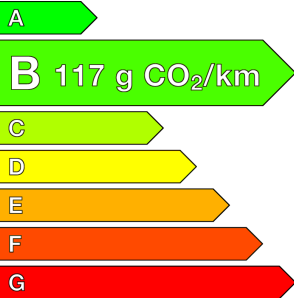

Garantie

Nom	NEO2 12 MOIS
Date de fin	-
Détail	MOINS DE 7 ANS ET 150 000KMS

Options (incluses)

- Peinture Rouge Flamme 750.00 €

Équipements

- GPS Navigation
- Climatisation manuelle
- Régulateur limiteur de vitesse
- Aide au parking AR
- Feux Full LED
- Aide au démarrage en côte
- Aide au freinage actif d'urgence avec détection piétons (AEBS City + Inter Urbain + Piéton)
- Airbag passager déconnectable
- Airbags frontaux
- Airbags latéraux AV
- Allumage automatique des feux
- Ambiance Noir (bandeau planche de bord, entourage de console centrale et panneaux de portes)
- Appuie-têtes AR
- Assistance au freinage d'urgence (A.F.U.)
- Compteur TFT 4.2" et analogique
- EASY LINK 7" : Système multimédia connecté avec écran 7" avec Navigation et Radio Numérique DAB
- Eclairage AV et AR Full LED Pure Vision
- Enjoliveurs 16" Amiticia
- Feux de stop à LED
- Mode ECO
- Rétroviseurs extérieurs ton caisse
- Sellerie tissu Noir avec motifs surpiqués
- Siège conducteur réglable en hauteur
- Volant TEP