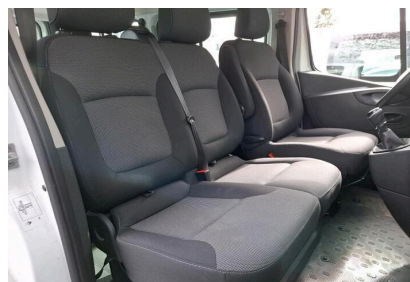

Consommations

Urbaine	6.4
Extra	5.1
Mixte	5.6
CO2	152