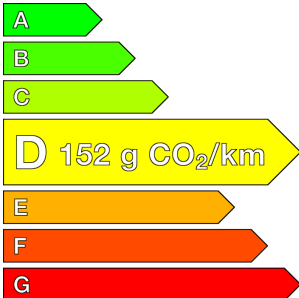

Consommations

Urbaine	6.4
Extra	5.1
Mixte	5.6
CO2	152