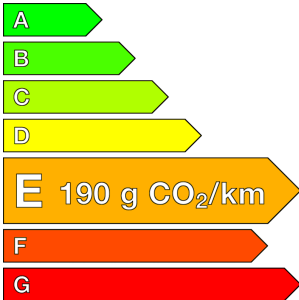

Garantie

Nom	NEO2 12 MOIS
Date de fin	-
Détail	MOINS DE 7 ANS ET 150 000KMS

Remarques

9 PLACES

Options (incluses)

• Banquette passager avant 2 places avec rangement sans banquette	200.00 €	• Radar de recul	350.00 €
• Climatisation AV et AR manuelle	1,000.00 €	• Roue de secours normale tôlée	150.00 €
• EASY LINK avec écran 8" et Navigation	1,000.00 €	• 9 Places	