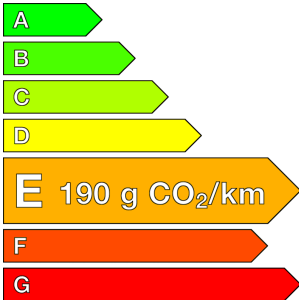

Garantie

Nom	NEO2 12 MOIS
Date de fin	-
Détail	MOINS DE 7 ANS ET 150 000KMS