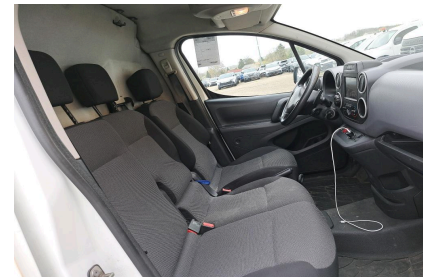

Garantie

Nom	MEGA2 12 MOIS
Date de fin	-
Détail	MOINS DE 10 ANS ET 200 000KMS

A

B 108 g CO₂/km

C

D

E

F

G