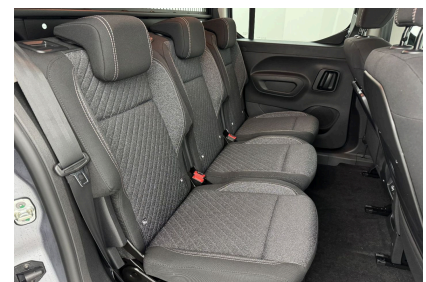

Garantie

Nom	CONSTRUCTEUR
Date de fin	-
Détail	

Garantie assurée par le constructeur avec une date de départ pouvant être anticipée par rapport à la date de première mise en circulation. L'assistance n'est pas assurée par le constructeur nous conseillons l'assistance de votre assurance personnelle.