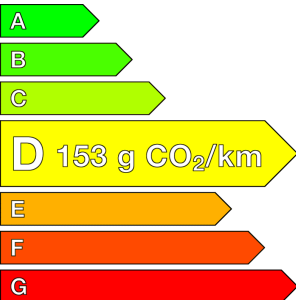

Remarques
px 27990 a mettre plus tard

Options (incluses)	
Pack Style 3 sièges individuels en rang 2, Rail de porte latérale coulissante avec enjoliveur peint, Jantes alliage 16", Barres de toit longitudinales Noir , Surteintage des vitrages Rang 2 et Rang 3, Rétroviseurs extérieurs rabattables électriquement, Lève-vitres AV et rang 2 électriques et séquentiels, Lunette arrière ouvrante surteintée	900.00 €
- Pack Techno Navigation sur tablette tactile 10" couleur HD avec mirror screen sans fil, Accès & Démarrage mainslibres, Chargeur sans fil, Prise 230V, Climatisation Automatique bizona - Caméra de recul Visiopark 180 - PAS DE MALUS - Teinte métallisée Gris artense	1,000.00 € 350.00 € 600.00 €