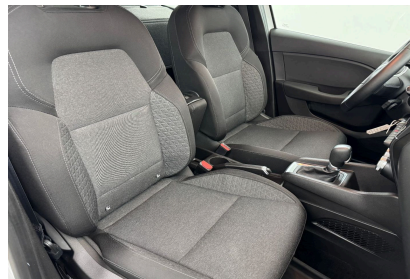

Options (incluses)

- Prix affiché TTC avec TVA récupérable
- Peinture Gris Platine 550.00 €