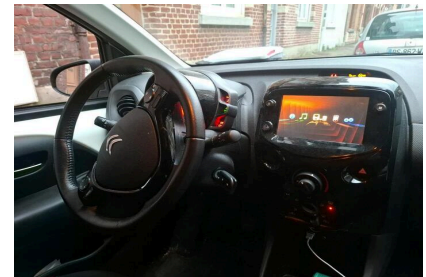

Garantie

Nom	NEO2 12 MOIS
Date de fin	-
Détail	MOINS DE 7 ANS ET 150 000KMS