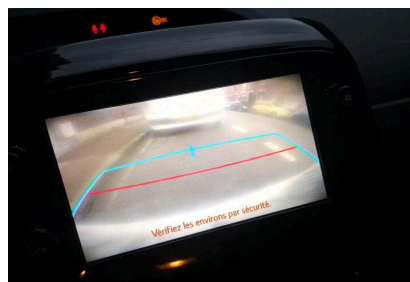

A 85 g CO₂/km