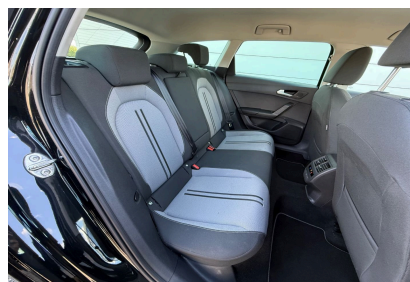

A 0 g CO₂/km

Remarques

MECA OK MIONS CAR LE 16/03/2026

Options (incluses)

- Peinture métallisée Noir Minuit 650.00 €
- VOEU

Équipements

- Full Link sans fil pour Apple CarPlay et filaire pour Android Auto
- Projecteurs LED
- Système de navigation avec écran tactile 10" et Full Link avec Apple CarPlay sans fil
- Park Assist : Système d'aide active au stationnement en créneau et en bataille
- Aide au stationnement AV
- Aide au stationnement AR
- Climatronic 3 zones
- Keyless go
- Digital Cockpit
- Régulateur/Limiteur de vitesse
- 6 Airbags (frontaux, latéraux, rideaux)
- ABS
- Accoudoir central AV
- Alerte de non-bouclage des ceintures à l'AV
- Allumage automatique des phares et essuie-glace
- Jantes alu 16"
- ASR
- Banquette AR rabattable 2/3-1/3
- Barres de toit noires
- Bluetooth
- Crochets d'arrimage dans le coffre
- Désactivation airbag passager
- Eclairage d'ambiance intérieur à LED personnalisable
- ESC et alerte de pression des pneumatiques
- Fixation ISOFIX sur sièges AR
- Frein à main électrique avec aide au démarrage en côte
- Front Assist avec détection des piétons et des cyclistes
- Indicateur de changement de rapport de vitesse
- Lane keeping system
- Pare-soleil avec porte-carte côté conducteur
- Poignées de portes couleur carrosserie
- Pommeau de levier de vitesse cuir
- Projecteurs antibrouillard
- Rétroviseur intérieur électrochrome
- Rétroviseurs extérieurs couleur carrosserie
- Rétroviseurs extérieurs électriques et chauffants
- Rétroviseurs extérieurs rabattables électriquement
- Spots de lecture AV
- Verrouillage centralisé à distance à télécommande, avec verrouillage de la trappe à carburant
- Vitres AV/AR électriques
- Volant cuir multifonctions
- Radio Numérique DAB