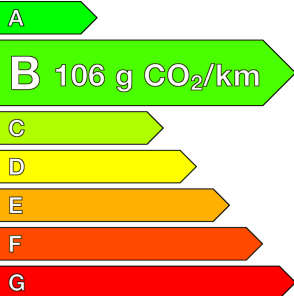

Consommations

Urbaine	0.0
Extra	0.0
Mixte	0.0
CO2	106