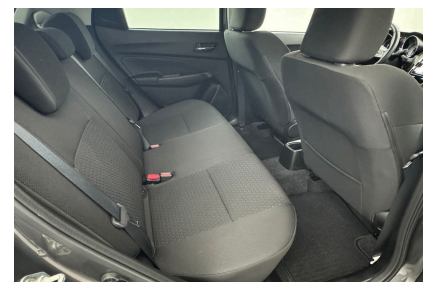

Consommations

Urbaine	0.0
Extra	0.0
Mixte	0.0
CO2	106