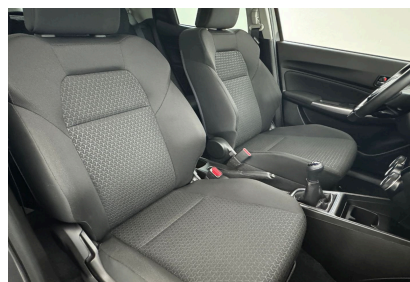

Consommations

Urbaine	0.0
Extra	0.0
Mixte	0.0
CO2	106