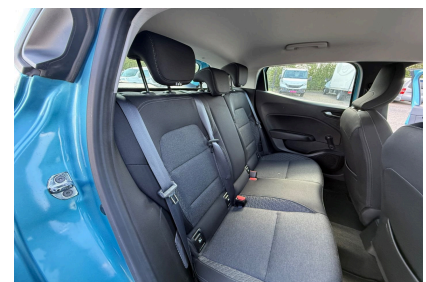

G

Options (incluses)

- Peinture Bleu Celadon 550.00 €

Équipements

- Eclairage AV et AR Full LED Pure Vision
- GPS Navigation
- Climatisation manuelle
- Aide au parking AR
- Régulateur limiteur de vitesse
- Aide au démarrage en côte
- Aide au freinage actif d'urgence avec détection piétons (AEBS City + Inter Urbain + Piéton)
- EASY LINK 7" : Système multimédia connecté avec écran 7" avec Navigation et Radio Numérique DAB
- Airbags frontaux
- Alerte de survitesse avec reconnaissance des panneaux de signalisation
- Allumage automatique des phares avec capteur de luminosité
- Appuie-têtes AR
- Assistance au freinage d'urgence (A.F.U.)
- Assistant maintien de voie
- Clé 3 boutons
- Mode ECO
- Rétroviseurs extérieurs ton caisse
- Sellerie tissu Noir avec motifs surpiqués
- Siège conducteur réglable en hauteur
- Tableau de bord numérique 7"
- Volant TEP
- Airbag passager déconnectable
- Décor Extérieur Chrome