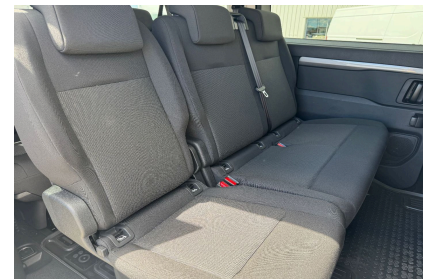

Garantie

Nom	CONSTRUCTEUR
Date de fin	-
Détail	

Garantie assurée par le constructeur avec une date de départ pouvant être anticipée par rapport à la date de première mise en circulation. L'assistance n'est pas assurée par le constructeur nous conseillons l'assistance de votre assurance personnelle.