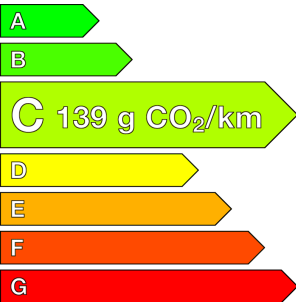

Options (incluses)

• Cabine Extenso - Banquette passager 2 places - Dossier place centrale rabattable (fonction accoudoir) avec tablette écritoire orientable et rangement sous assise - Place latérale escamotable avec trappe et housse de protection pour charge longue	540.00 €	• Pack Caméra de recul & Radio numérique DAB sur écran tactile 10" couleur avec Android Auto et Apple CarPlay	540.00 €

Équipements

• 6 anneaux d'arrimage au sol dans la zone de chargement • ABS, AFU, ASR et ESP avec aide au démarrage en pente • Aide au stationnement AR • Airbags conducteur et passager: frontaux, latéraux et rideaux • Allumage automatique des feux de croisement • Boîte à gant ouverte en partie basse côté passager • Boîte à gants fermée et réfrigérée en partie haute côté passager • Capucine • Climatisation manuelle • Cloison pleine fixe • Commutation automatique des feux de route • Condamnation centralisée avec 2 plips HF • Connect Box avec Pack SOS et assistance inclus • Détection de sous-gonflage • Essuie-vitres AV Magic Wash • Garnissage Tissus Curitiba Triton Meltem • Jantes en tôle 16" grises avec cabochon et pneumatiques 205/60 R16 96H • Kit de dépannage provisoire de pneumatiques	• Lève-vitres AV électriques • Pack Safety Alerte risque collision & Freinage d'urgence, Lecture des panneaux de vitesse, Détection & Alerte somnolence, Alerte franchissement de ligne avec correction • Porte latérale coulissante droite • Portes AR battantes 60/40 tôlees avec ouverture à 180° • Preventive Maintenance (abonnement 4 ans inclus) • Prise 12V sur planche de bord • Revêtement de sol en moquette dans l'habitacle • Régulateur - limiteur de vitesse • Rétroviseurs extérieurs électriques et chauffants • Siège conducteur avec réglage en longueur et dossier inclinable • Siège passager individuel réglable en inclinaison, appuis tête réglable en hauteur • Station d'accueil Smartphone, application radio avec streaming audio (2HP), Kit mains libres Bluetooth, 2 prises USB Type C (charge) • Volant multifonctions • Volant réglable en hauteur et en profondeur