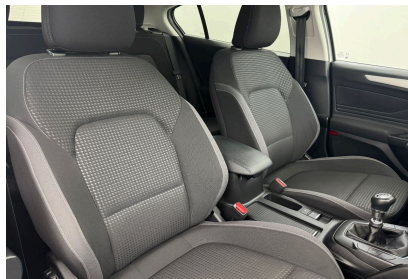

A 95 g CO₂/km