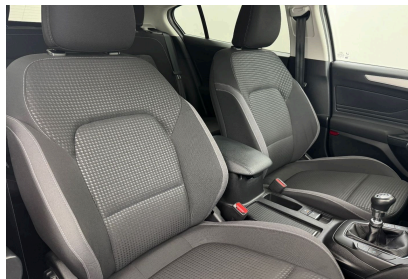

A 95 g CO₂/km

B

C

D

E

F

G