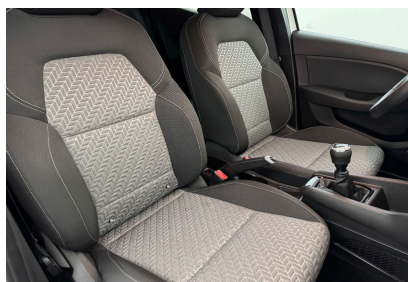

Garantie

Nom	-
Date de fin	-

Options (incluses)

- Peinture Gris Platine 550.00 €

Équipements

- GPS Navigation connectée
- Climatisation manuelle
- Régulateur limiteur de vitesse
- Aide au parking AR
- Projecteurs Full LED avec signature lumineuse en force de "C"
- Airbags frontaux
- Aide au démarrage en côte
- Appuie-têtes AR
- Assistant maintien de voie
- Clé 3 boutons
- EASY LINK 7" : Système multimédia connecté avec écran 7" avec Navigation et Radio Numérique DAB
- Eclairage AV et AR Full LED Pure Vision
- Jantes alliage 16" Evolution diamantées noir
- Rétroviseurs extérieurs Noir brillant
- Siège conducteur réglable en hauteur
- Tableau de bord avec écran numérique 4,2" et compteurs analogiques
- Vitres AR surteintées
- Volant TEP