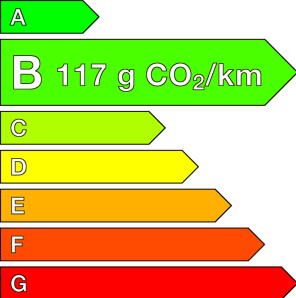

RENAULT (vo)

CLIO V

1.0 SCe 65 EVOLUTION
Ref: EV48518

Prix de l'offre

12 990 € TTC

Caractéristiques

Origine	France
Énergie	Essence
Boîte	Manuelle
Km.	21150
P. fisc	4
CV DIN	49
Cylindrée	999 cm ³
1ère MEC	27/07/2023
Nb places	5
Nb portes	5
Couleur	Gris
Sellerie	TISSU

Garantie

Nom	-
Date de fin	-

Options (incluses)

- Peinture Gris Platine 550.00 €

Équipements

- GPS Navigation connectée
- Climatisation manuelle
- Régulateur limiteur de vitesse
- Aide au parking AR
- Projecteurs Full LED avec signature lumineuse en force de "C"
- Airbags frontaux
- Aide au démarrage en côte
- Appuie-têtes AR
- Assistant maintien de voie
- Clé 3 boutons
- EASY LINK 7" : Système multimédia connecté avec écran 7" avec Navigation et Radio Numérique DAB
- Eclairage AV et AR Full LED Pure Vision
- Jantes alliage 16" Evolution diamantées noir
- Rétroviseurs extérieurs Noir brillant
- Siège conducteur réglable en hauteur
- Tableau de bord avec écran numérique 4,2" et compteurs analogiques
- Vitres AR surteintées
- Volant TEP