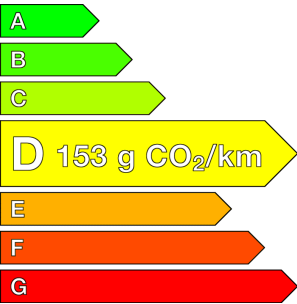

Consommations

| | |
|----------------|-----|
| Urbaine | 0.0 |
| Extra | 0.0 |
| Mixte | 0.0 |
| CO2 | 153 |

Options (incluses)

- | | | | |
|---|----------|--|------------|
| <ul style="list-style-type: none"> • Pack Style 3 sièges individuels en rang 2, Rail de porte latérale coulissante avec enjoliveur peint, Jantes alliage 16", Barres de toit longitudinales Noir , Surteintage des vitrages Rang 2 et Rang 3, Rétroviseurs extérieurs rabattables électriquement, Lève-vitres AV et rang 2 électriques et séquentiels, Lunette arrière ouvrante surteintée | 900.00 € | <ul style="list-style-type: none"> • Pack Techno Navigation sur tablette tactile 10" couleur HD avec mirror screen sans fil, Accès & Démarrage mainslibres, Chargeur sans fil, Prise 230V, Climatisation Automatique bizona | 1,000.00 € |
| | | <ul style="list-style-type: none"> • Caméra de recul Visiopark 180 | 350.00 € |
| | | <ul style="list-style-type: none"> • PAS DE MALUS | |
| | | <ul style="list-style-type: none"> • Teinte métallisée Vert khaki | 600.00 € |