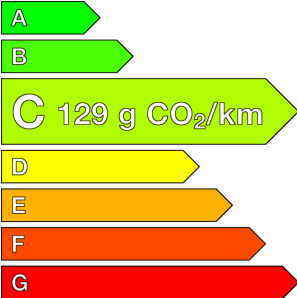

Consommations

Urbaine	0.0
Extra	0.0
Mixte	0.0
CO2	129