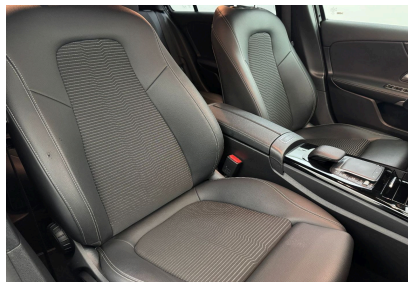

## Options (incluses)

- Pack Confort
  - Palettes de changement de rapports au volant
  - Sièges AV chauffants
  - Peinture non métallisée Noir
  - VOEU
- 450.00 €