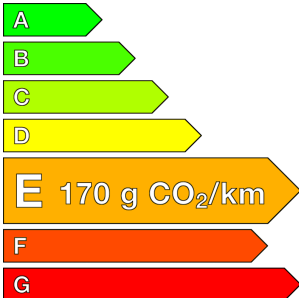

Consommations

Urbaine	6.7
Extra	6.3
Mixte	6.5
CO2	170