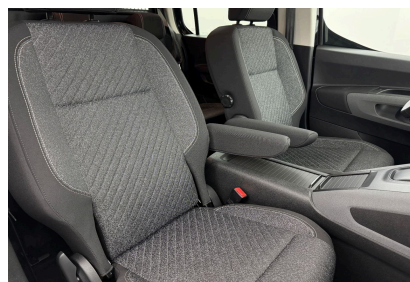

Consommations

Urbaine	0.0
Extra	0.0
Mixte	0.0
CO2	153

Options (incluses)

- | | | | |
|---|----------|--|------------|
| <ul style="list-style-type: none"> • Pack Style 3 sièges individuels en rang 2, Rail de porte latérale coulissante avec enjoliveur peint, Jantes alliage 16", Barres de toit longitudinales Noir , Surteintage des vitrages Rang 2 et Rang 3, Rétroviseurs extérieurs rabattables électriquement, Lève-vitres AV et rang 2 électriques et séquentiels, Lunette arrière ouvrante surteintée | 900.00 € | <ul style="list-style-type: none"> • Pack Techno Navigation sur tablette tactile 10" couleur HD avec mirror screen sans fil, Accès & Démarrage mainslibres, Chargeur sans fil, Prise 230V, Climatisation Automatique bizona | 1,000.00 € |
| | | <ul style="list-style-type: none"> • Caméra de recul Visiopark 180 | 350.00 € |
| | | <ul style="list-style-type: none"> • PAS DE MALUS | |
| | | <ul style="list-style-type: none"> • Teinte métallisée Noir | 600.00 € |