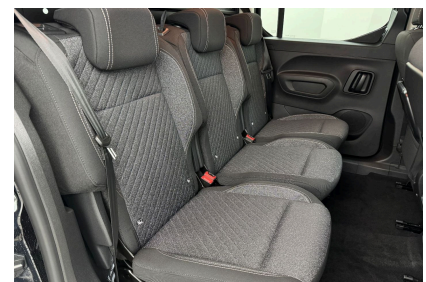

PEUGEOT (0KM)

RIFTER

N1 1.5 BlueHDi 130 Allure EAT8 5PL
Ref: EV44329

Prix de l'offre

23 325€ HT

27 990 € TTC

Caractéristiques

Origine	Import UE
Énergie	Diesel
Boîte	Automatique
Km.	10
P. fisc	7
CV DIN	96
Cylindrée	1499 cm ³
1ère MEC	23/01/2026
Nb places	5
Nb portes	5
Couleur	Noir
Sellerie	TISSU

Consommations

Urbaine	0.0
Extra	0.0
Mixte	0.0
CO2	153

Options (incluses)

- | | | | |
|---|----------|--|------------|
| <ul style="list-style-type: none"> • Pack Style 3 sièges individuels en rang 2, Rail de porte latérale coulissante avec enjoliveur peint, Jantes alliage 16", Barres de toit longitudinales Noir , Surteintage des vitrages Rang 2 et Rang 3, Rétroviseurs extérieurs rabattables électriquement, Lève-vitres AV et rang 2 électriques et séquentiels, Lunette arrière ouvrante surteintée | 900.00 € | <ul style="list-style-type: none"> • Pack Techno Navigation sur tablette tactile 10" couleur HD avec mirror screen sans fil, Accès & Démarrage mainslibres, Chargeur sans fil, Prise 230V, Climatisation Automatique bizona | 1,000.00 € |
| | | <ul style="list-style-type: none"> • Caméra de recul Visiopark 180 | 350.00 € |
| | | <ul style="list-style-type: none"> • PAS DE MALUS | |
| | | <ul style="list-style-type: none"> • Teinte métallisée Noir | 600.00 € |