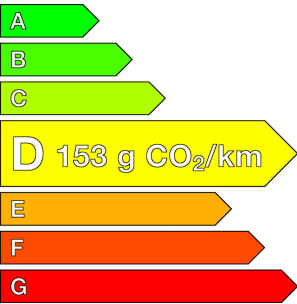

Consommations

Urbaine	0.0
Extra	0.0
Mixte	0.0
CO2	153

Options (incluses)

- | | | | |
|---|----------|--|------------|
| <ul style="list-style-type: none"> • Pack Style 3 sièges individuels en rang 2, Rail de porte latérale coulissante avec enjoliveur peint, Jantes alliage 16", Barres de toit longitudinales Noir , Surteintage des vitrages Rang 2 et Rang 3, Rétroviseurs extérieurs rabattables électriquement, Lève-vitres AV et rang 2 électriques et séquentiels, Lunette arrière ouvrante surteintée | 900.00 € | <ul style="list-style-type: none"> • Pack Techno Navigation sur tablette tactile 10" couleur HD avec mirror screen sans fil, Accès & Démarrage mainslibres, Chargeur sans fil, Prise 230V, Climatisation Automatique bizona | 1,000.00 € |
| | | <ul style="list-style-type: none"> • Caméra de recul Visiopark 180 | 350.00 € |
| | | <ul style="list-style-type: none"> • PAS DE MALUS | |
| | | <ul style="list-style-type: none"> • Teinte métallisée Noir | 600.00 € |