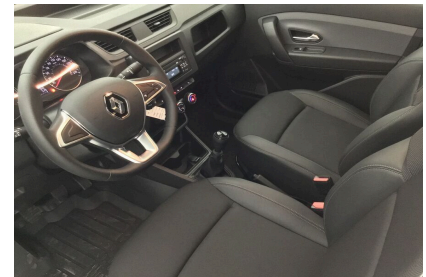

Garantie

Nom	NEO2 12 MOIS
Date de fin	-
Détail	MOINS DE 7 ANS ET 150 000KMS