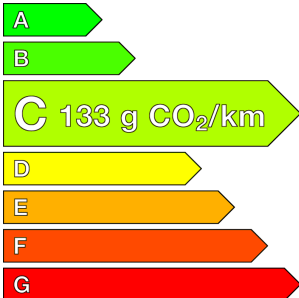

Consommations

Urbaine	0.0
Extra	0.0
Mixte	0.0
CO2	133