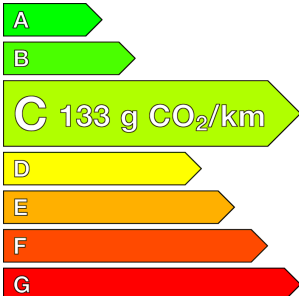

RENAULT (vo) EXPRESS VAN

Prix de l'offre

12 200€ HT

14 640 € TTC

1.5 BLUE DCI 75

Ref: EV18406

Caractéristiques

Origine	Import UE
Énergie	Diesel
Boîte	Manuelle
Km.	29130
P. fisc	5
CV DIN	55
Cylindrée	1461 cm ³
1ère MEC	15/11/2022
Nb places	2
Nb portes	5
Couleur	Blanc
Sellerie	TISSU

Garantie

Nom	NEO2 12 MOIS
Date de fin	-
Détail	MOINS DE 7 ANS ET 150 000KMS

Consommations

Urbaine	0.0
Extra	0.0
Mixte	0.0
CO2	133

Remarques

GS-378-GW le 09.11.2023 au nom d'A2C.

Options (incluses)

• PRIX AFFICHE TTC AVEC TVA RECUPERABLE	0.00 €	• RADAR AR	300.00 €
• PACK CLIMATISATION (CLIMATISATION AV A REGLAGE MANUEL, GAZ DE CLIMATISATION)	1,200.00 €	• VOEU	0.00 €